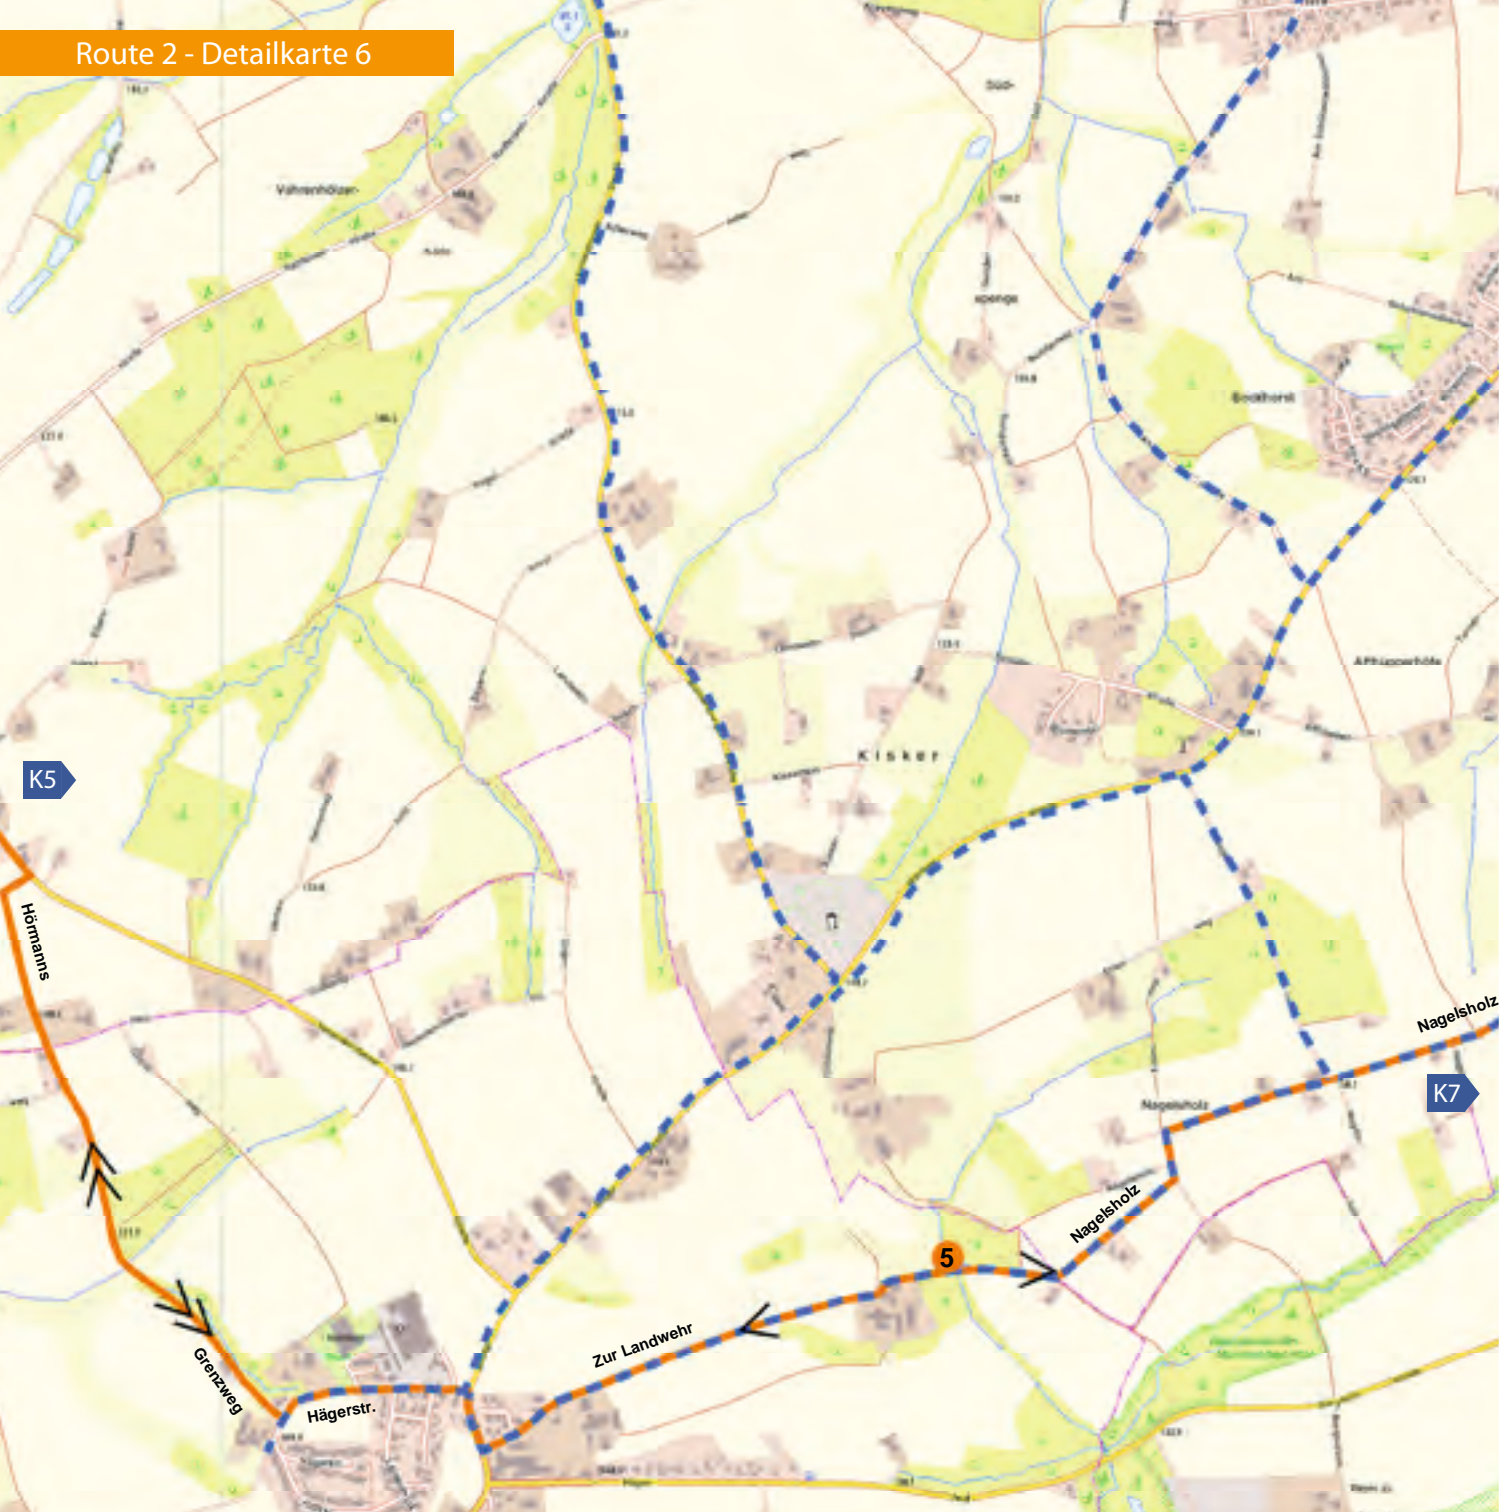

ROUTE 2: RAVENSBERGER HÜGELLAND

Beschreibungen der Sehenswürdigkeiten im Buch auf den Seiten 46–53

K2

2

Ziegelstr.

Döhren

Opferfeld

Sattelmeyerstr.

E

F

G

Route 2 - Detailkarte 2

Bardüttingdorf

Düttingdorf

Vahrenhölzen

Kiensiek

Haller Str.

Hömanns

Märk

Kiske

Wöhlinghausen

Kallingsdorf

Route 2 - Detailkarte 6

K5

Hornmanns

Grenzweg

Hägerstr.

Zur Landwehr

5

Nagelholz

Nagelholz

K7