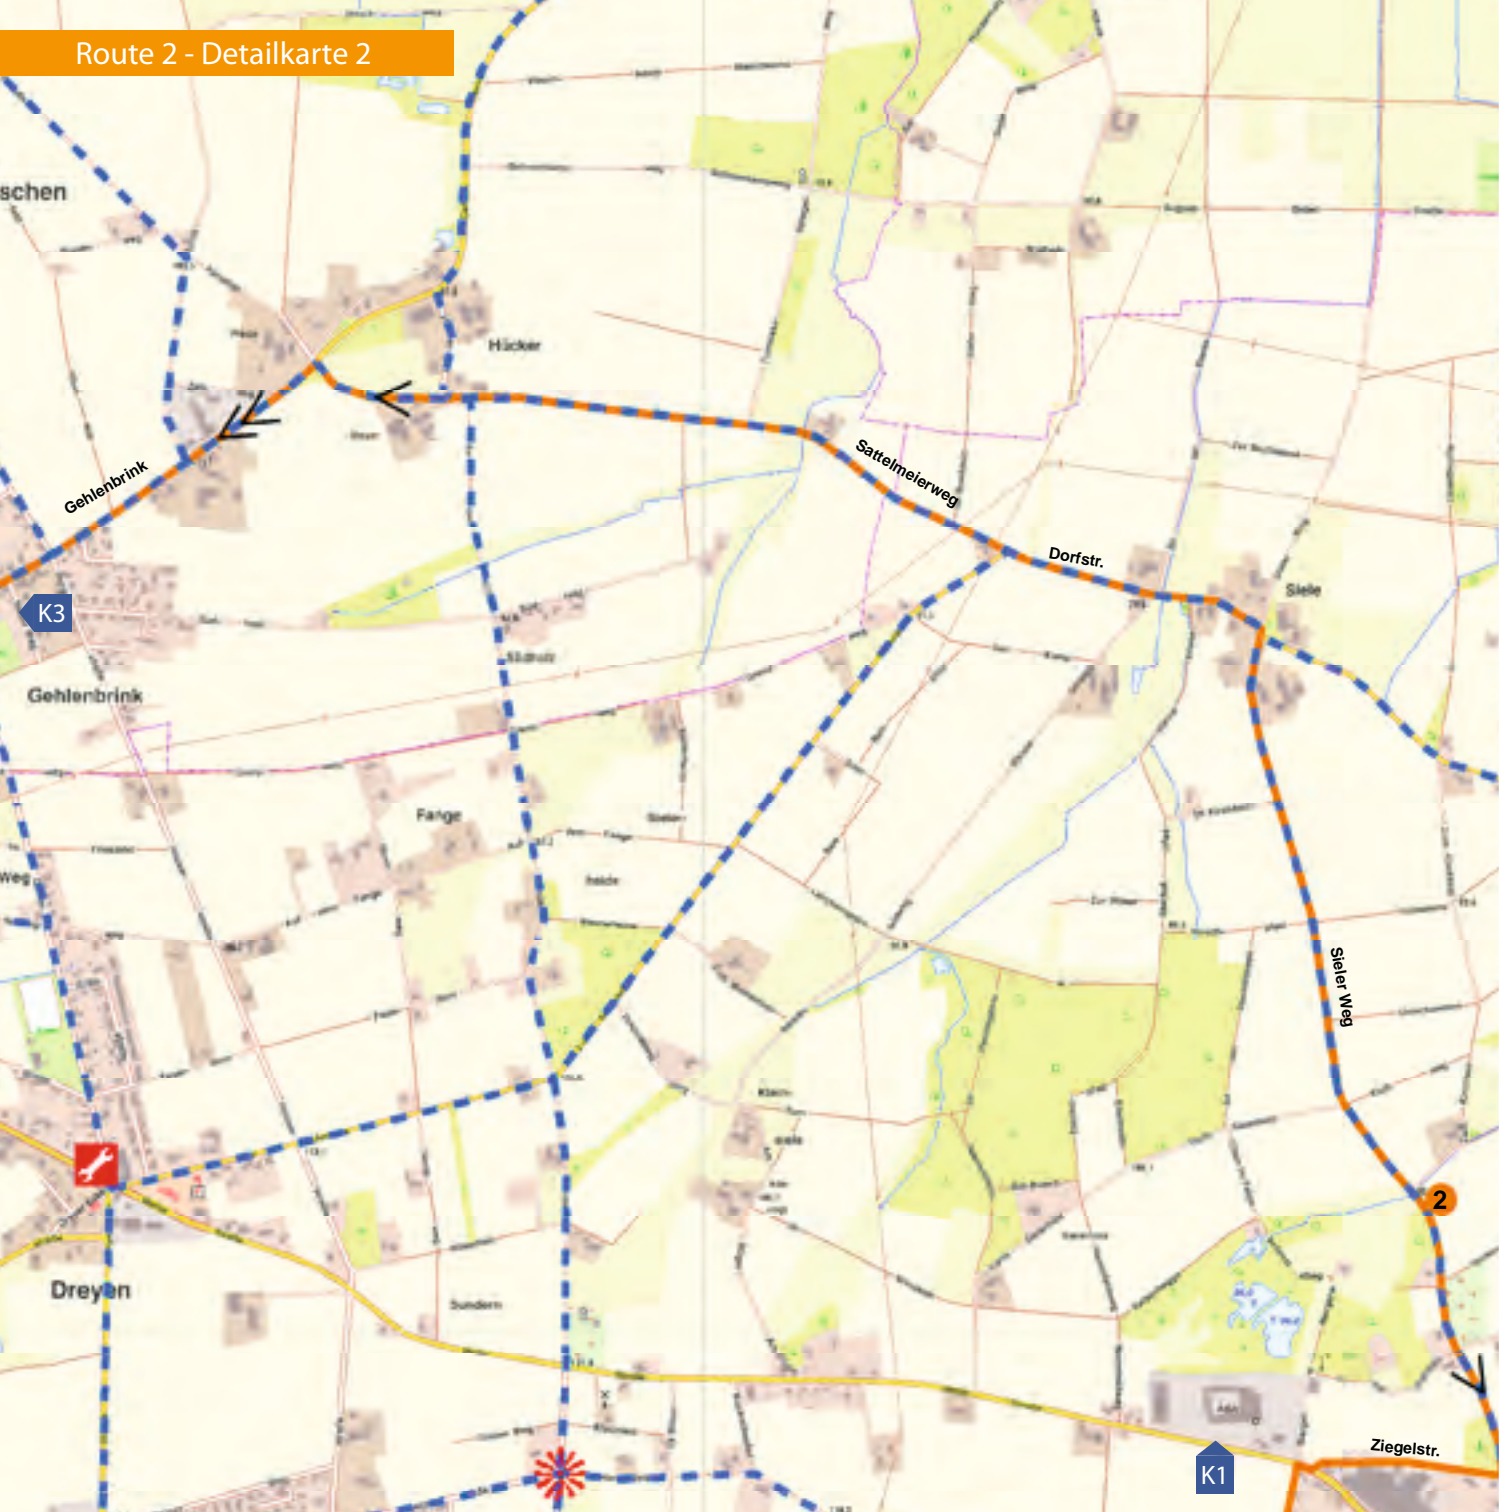

ROUTE 2: RAVENSBERGER HÜGELLAND

Beschreibungen der Sehenswürdigkeiten im Buch auf den Seiten 46–53

K2

2

Ziegelstr.

Döhren

Opferfeld

Sattelmeyerstr.

Bruchweg

ENGER

1

Breiter Str.

Hilge

Hagen

S/Z

D

E

F

G

Route 2 - Detailkarte 2

Bardüttingdorf

Düttingdorf

Vahrenhölzen

Kiensiek

Haller Str.

Hömanns

Märk

Kiske

Wöhlinghausen

Kallingsdorf

Route 2 - Detailkarte 6

K5