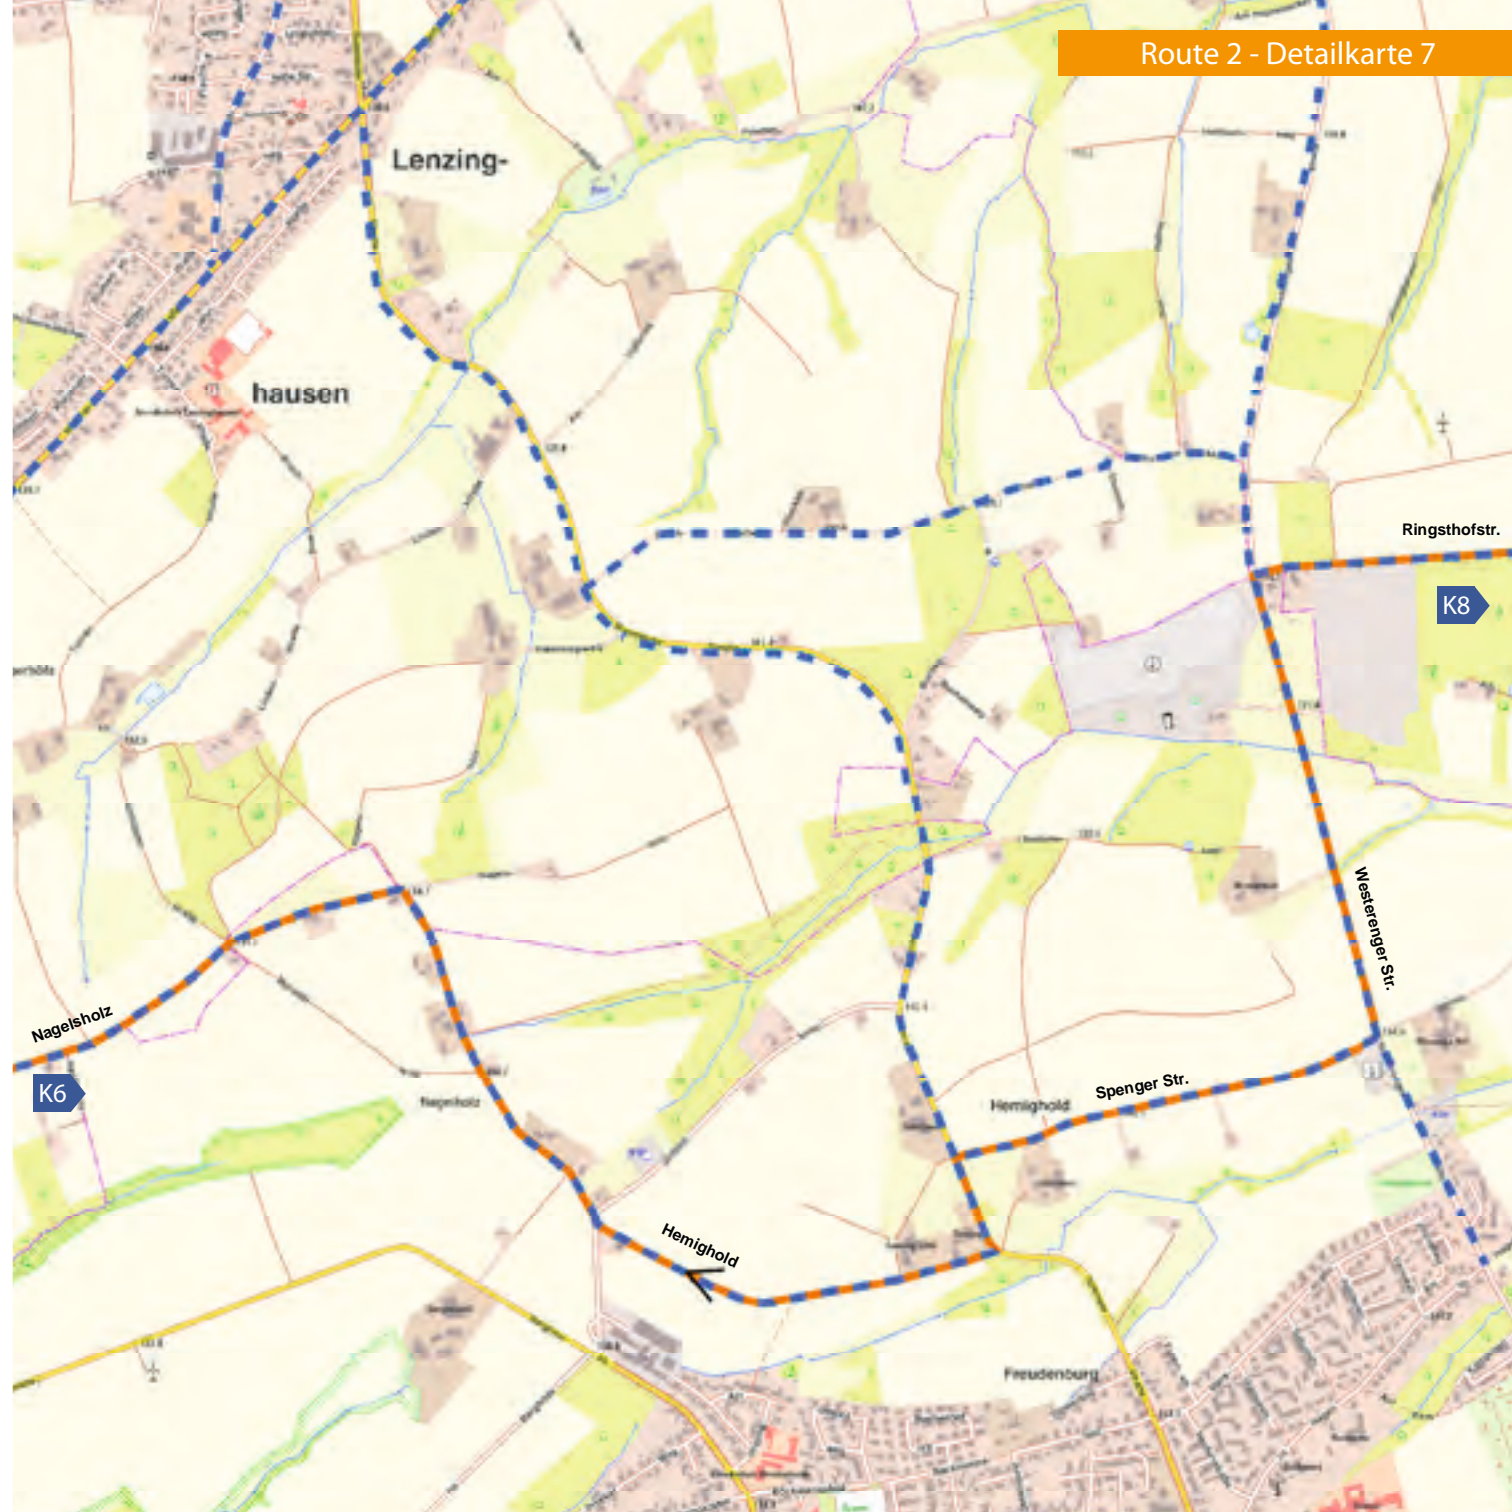

Lenzing-

hausen

Ringstorfstr.

K8

Nagelholz

K6

Nagelholz

Hemighold

Spenger Str.

Westenanger Str.

Hemighold

Freudenburg