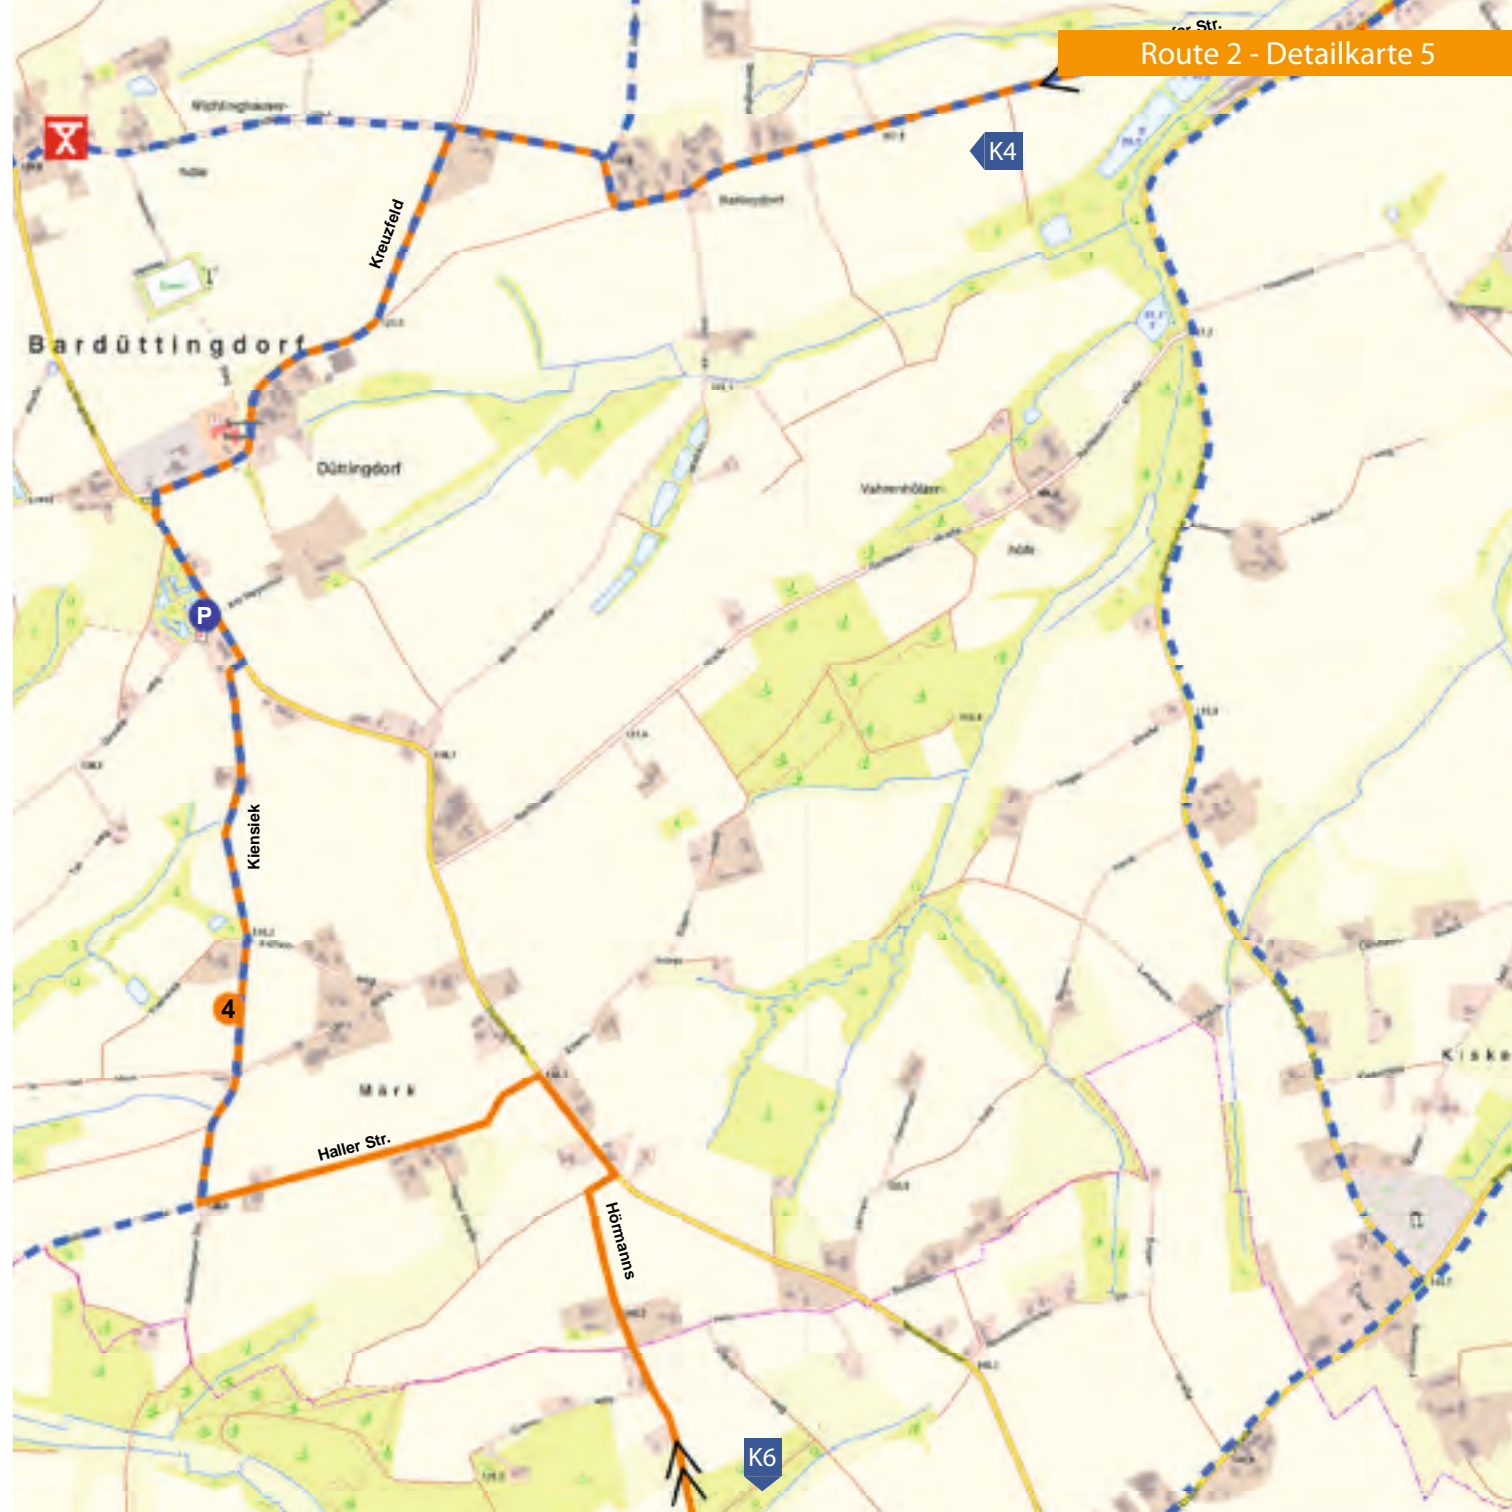

ROUTE 2: RAVENSBERGER HÜGELLAND

Beschreibungen der Sehenswürdigkeiten im Buch auf den Seiten 46–53

K2

2

Ziegelstr.

Döhren

Opferfeld

Sattelmeyerstr.

E

F

G

Route 2 - Detailkarte 2

Bardüttingdorf

Düttingdorf

Vahrenhölzen

Kiensiek

Haller Str.

Hömanns

Märk

Kiske

Wöhlinghausen

Kallingsdorf

Route 2 - Detailkarte 6

K5

Hornmanns

Grenzweg

Hägerstr.

Zur Landwehr

5

Nagelholz

Nagelholz

K7