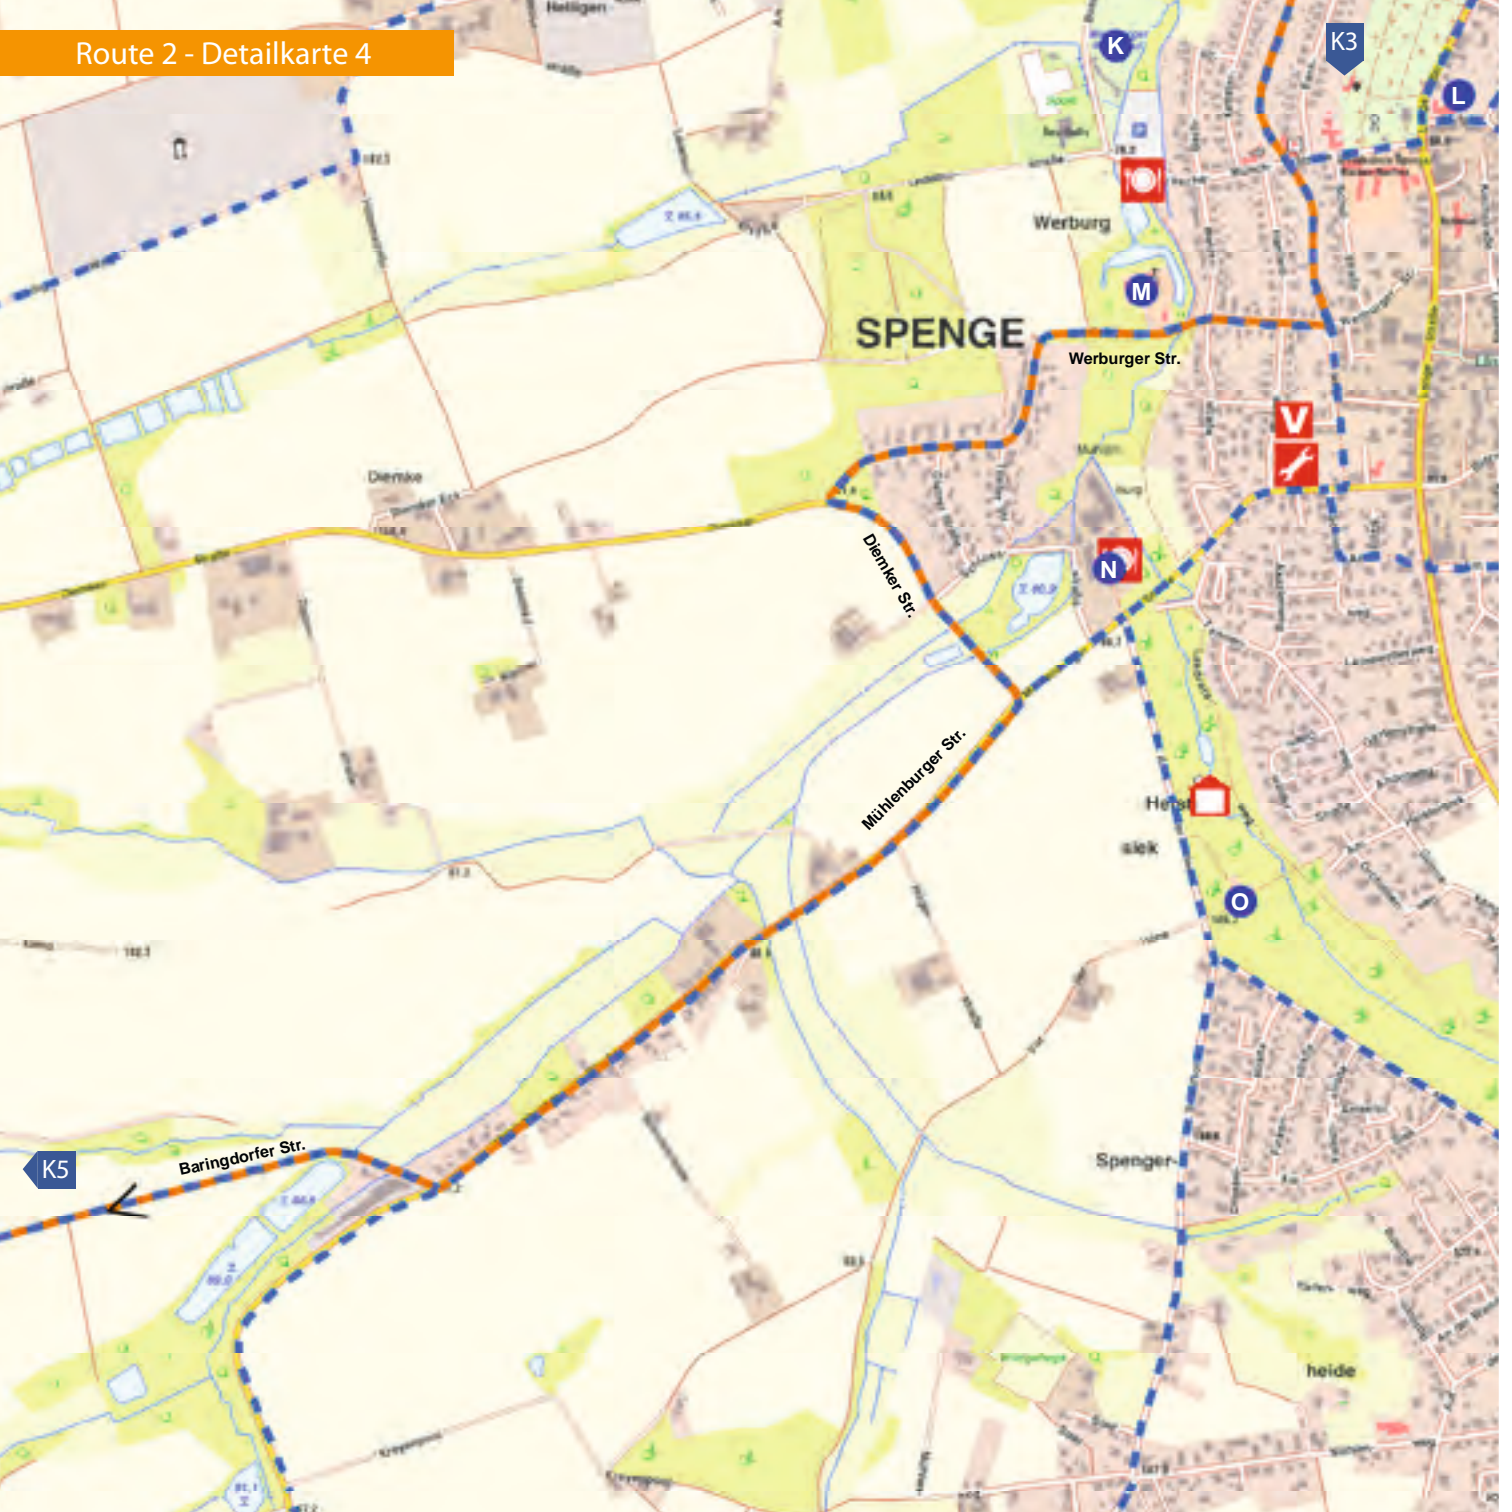

ROUTE 2: RAVENSBERGER HÜGELLAND

Beschreibungen der Sehenswürdigkeiten im Buch auf den Seiten 46–53

K2

2

Ziegelstr.

Döhren

Opferfeld

Sattelmeyerstr.

E

F

G

Route 2 - Detailkarte 2

Bardüttingdorf

Düttingdorf

Vahrenhölzen

Kiensiek

Haller Str.

Hömanns

Märk

Kiske

Wöhlinghausen

Kallingsdorf

Route 2 - Detailkarte 6

K5

Hornmanns

Grenzweg

Hägerstr.

Zur Landwehr

5

Nagelholz

Nagelholz

K7