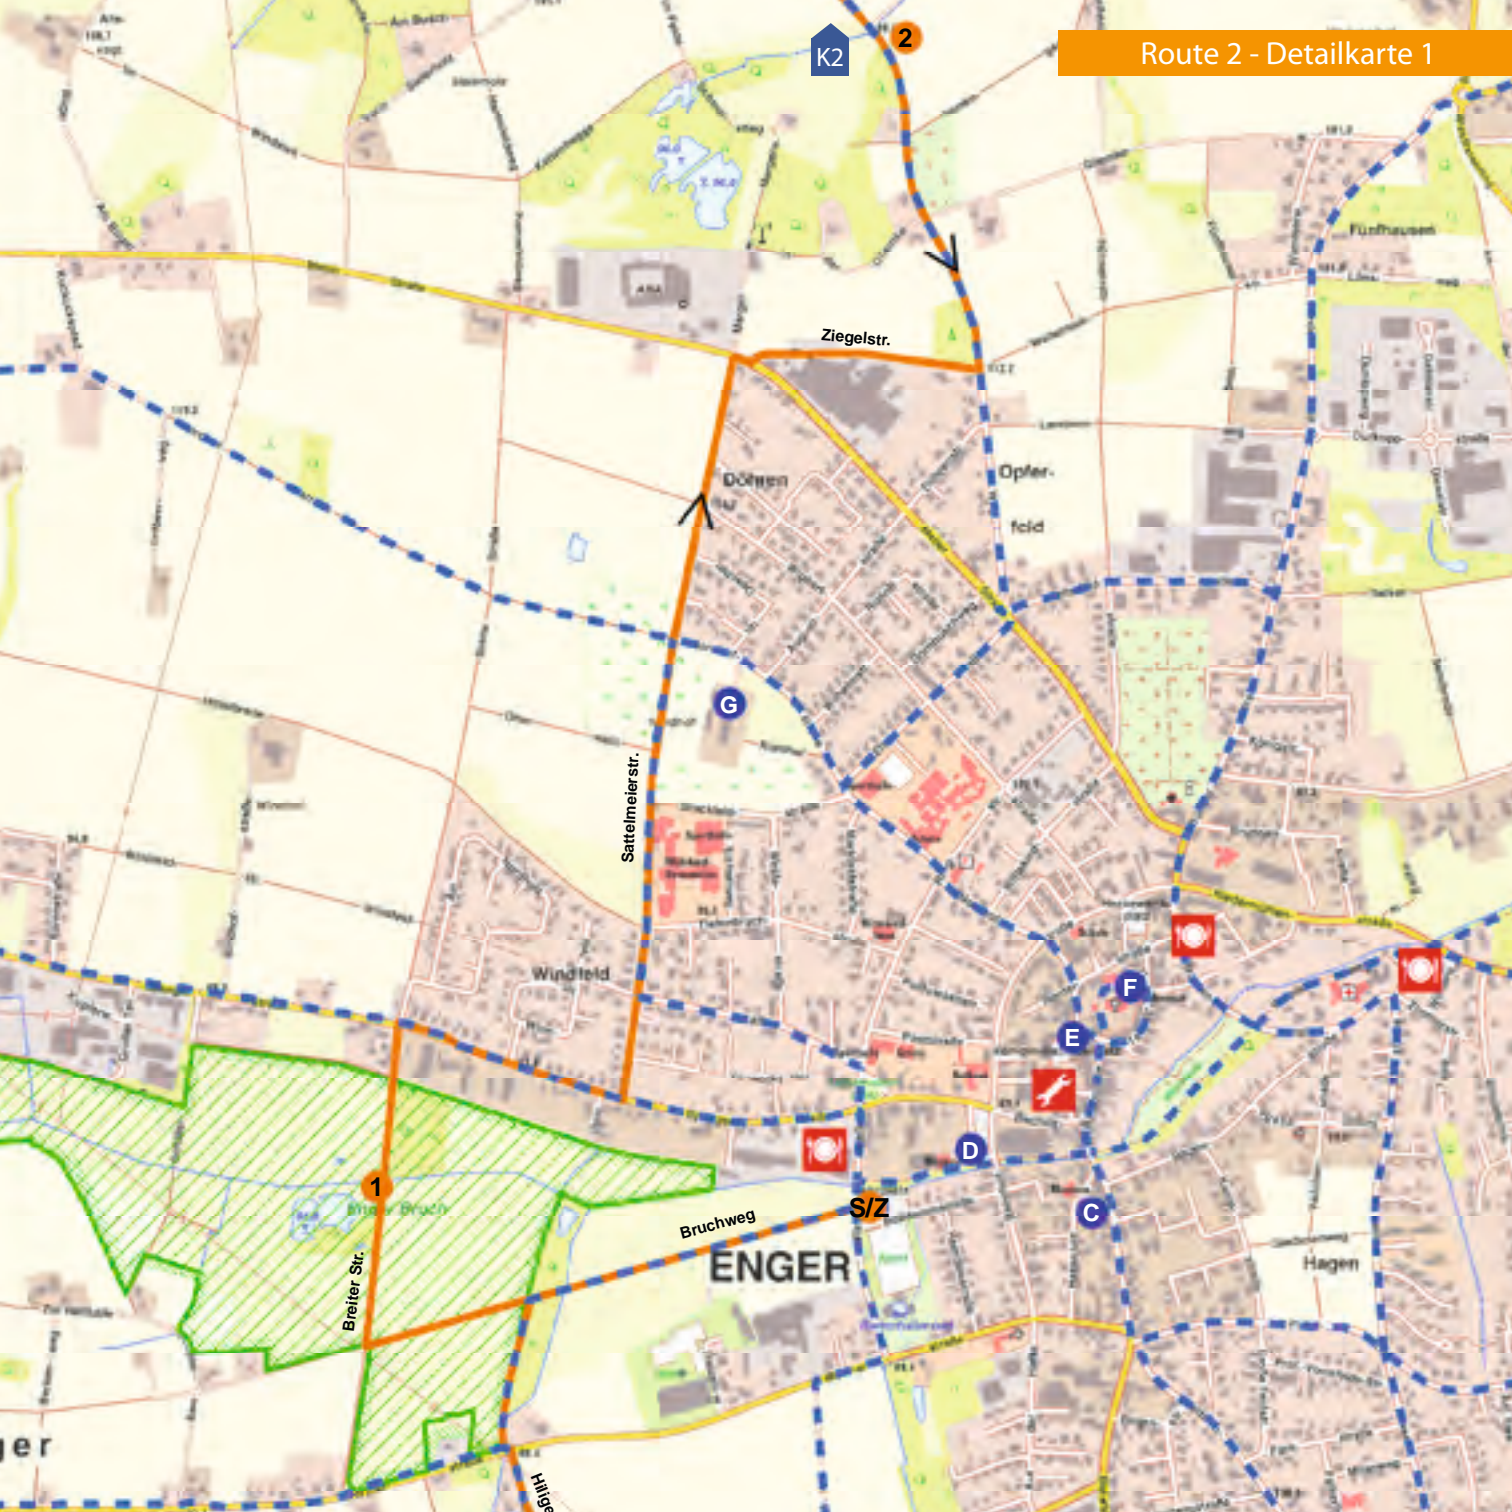

ROUTE 2: RAVENSBERGER HÜGELLAND

Beschreibungen der Sehenswürdigkeiten im Buch auf den Seiten 46–53

K2

2

Ziegelstr.

Döhren

Opferfeld

Sattelmeyerstr.

E

F

G

Route 2 - Detailkarte 2

Bardüttingdorf

Düttingdorf

Vahrenhölzen

Kiensiek