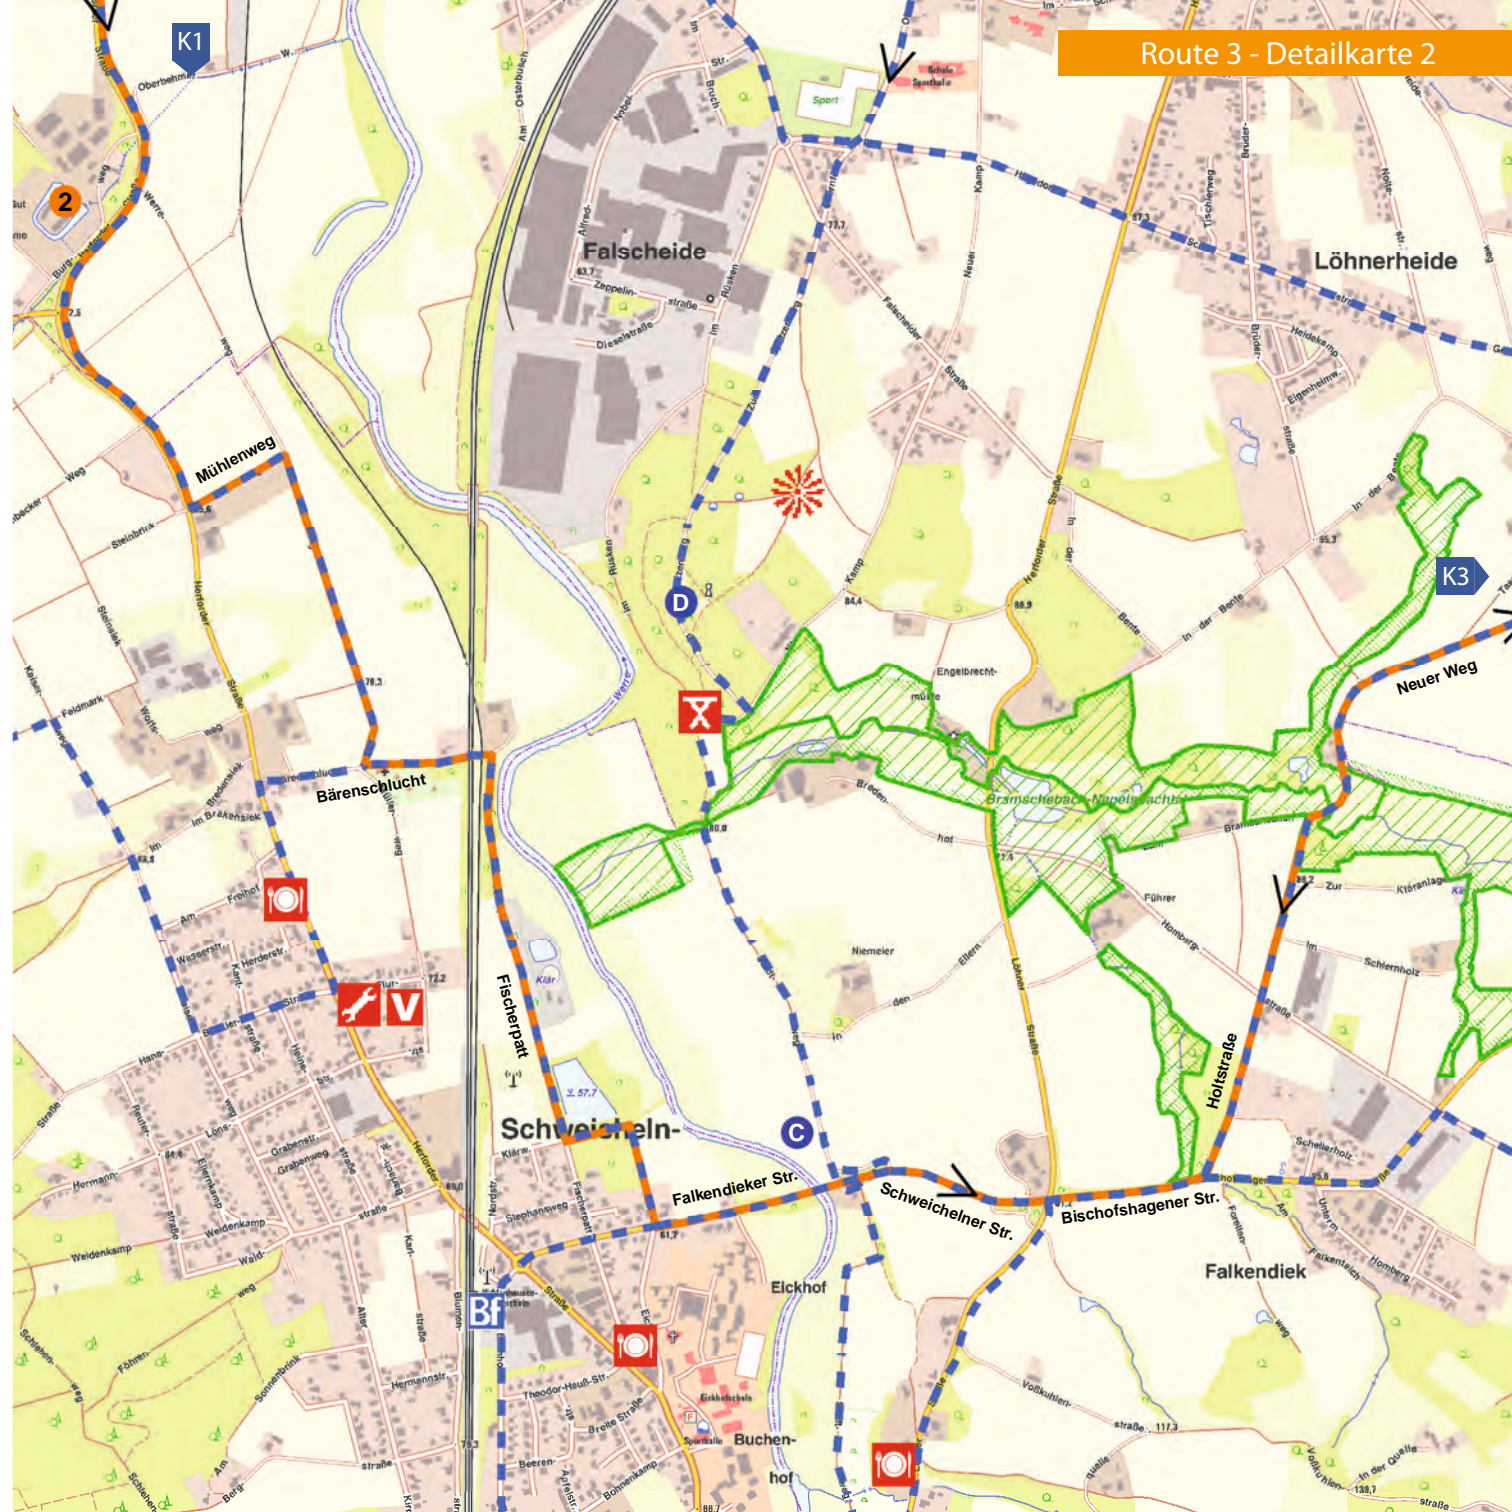

ROUTE 3: KIRCHEN, SCHLÖSSER UND MUSEEN

Beschreibungen der Sehenswürdigkeiten im Buch auf den Seiten 54–61

Route 3 - Detailkarte 1

Route 3 - Detailkarte 3

Route 3 - Detailkarte 5

Hüller

Im Siek

In der Mark

Westerfeld

Obernackern

KIRCHLERGERHEIDE

8

Bf

A