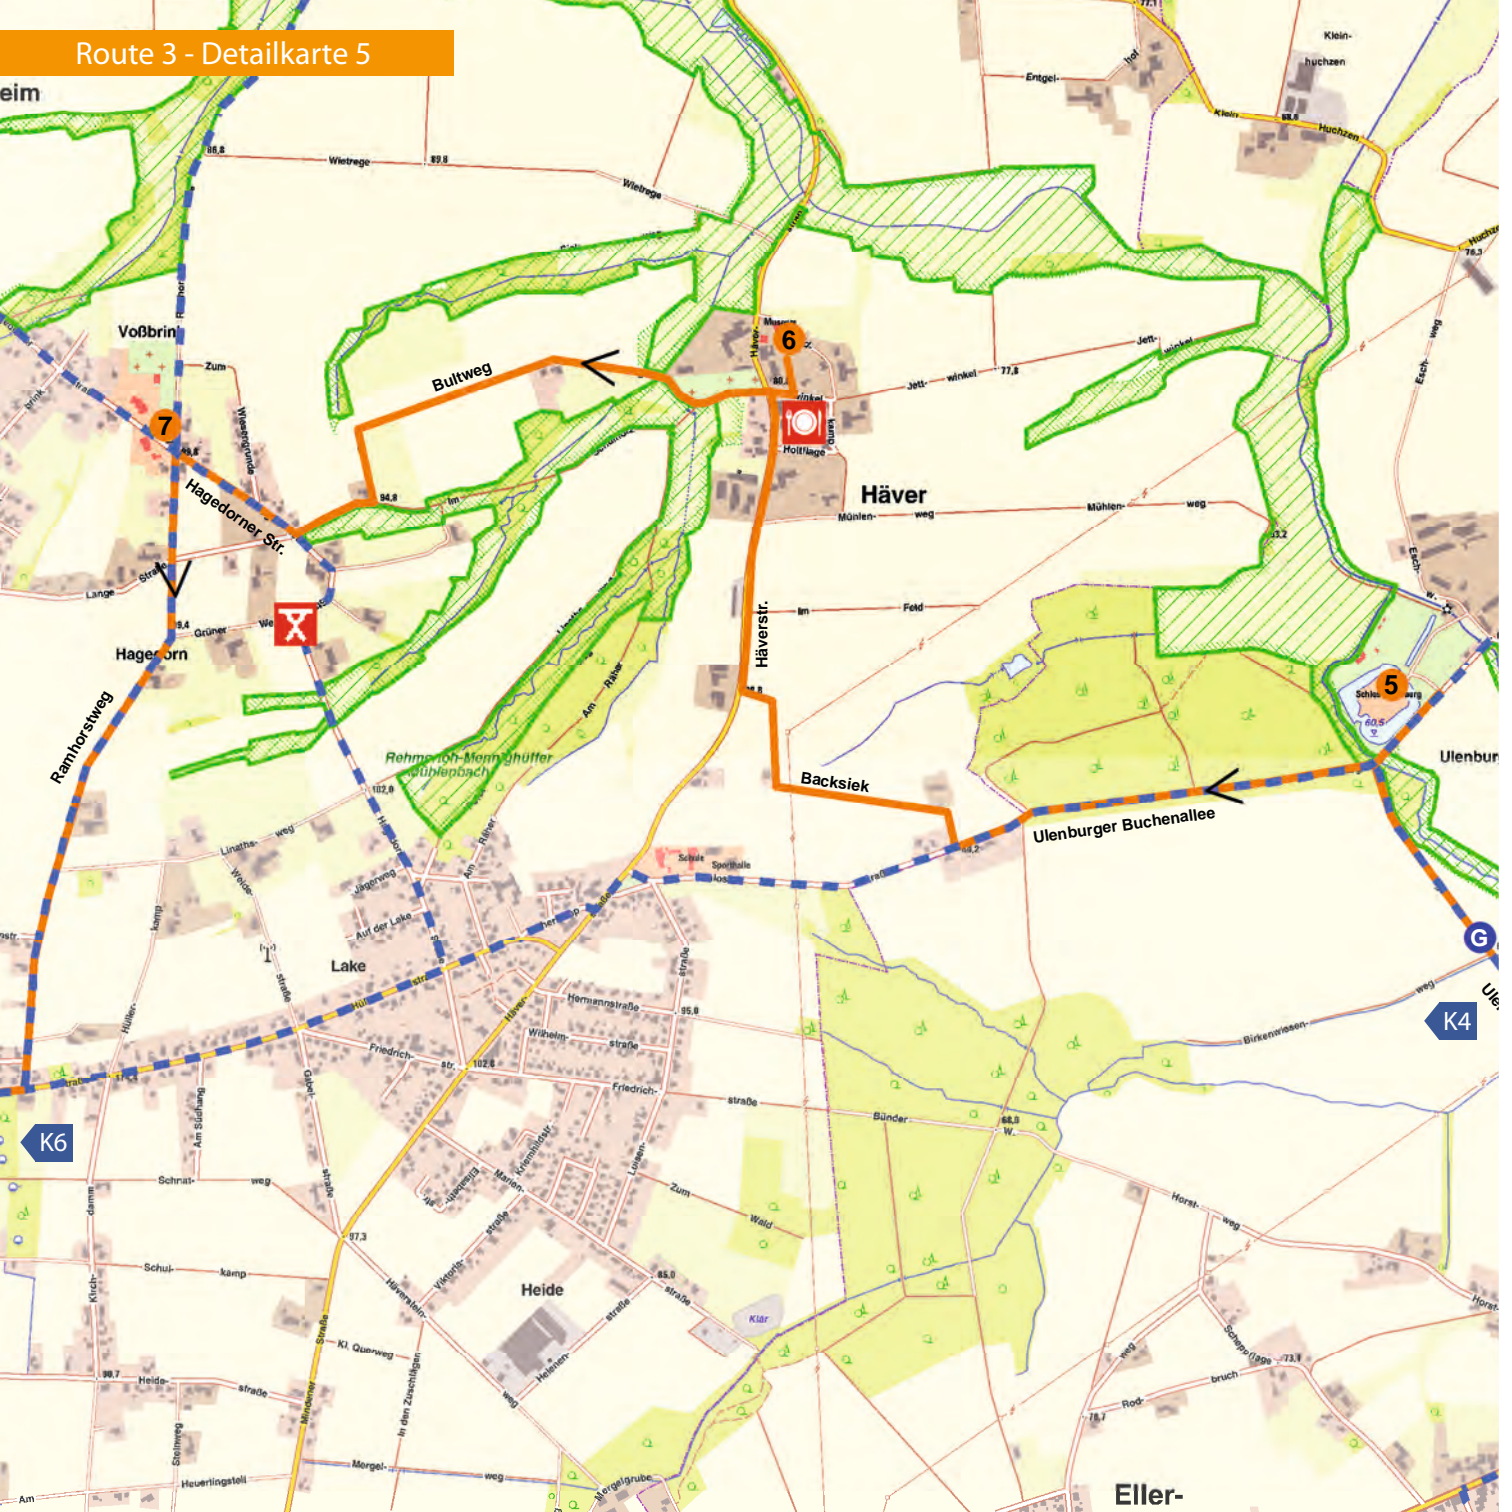

ROUTE 3: KIRCHEN, SCHLÖSSER UND MUSEEN

Beschreibungen der Sehenswürdigkeiten im Buch auf den Seiten 54–61

Route 3 - Detailkarte 1

Route 3 - Detailkarte 3

Route 3 - Detailkarte 5

Hüller

Im Siek

In der Mark

Westerfeld

Obernackern

KIRCHLERGERHEIDE

8

Bf

A