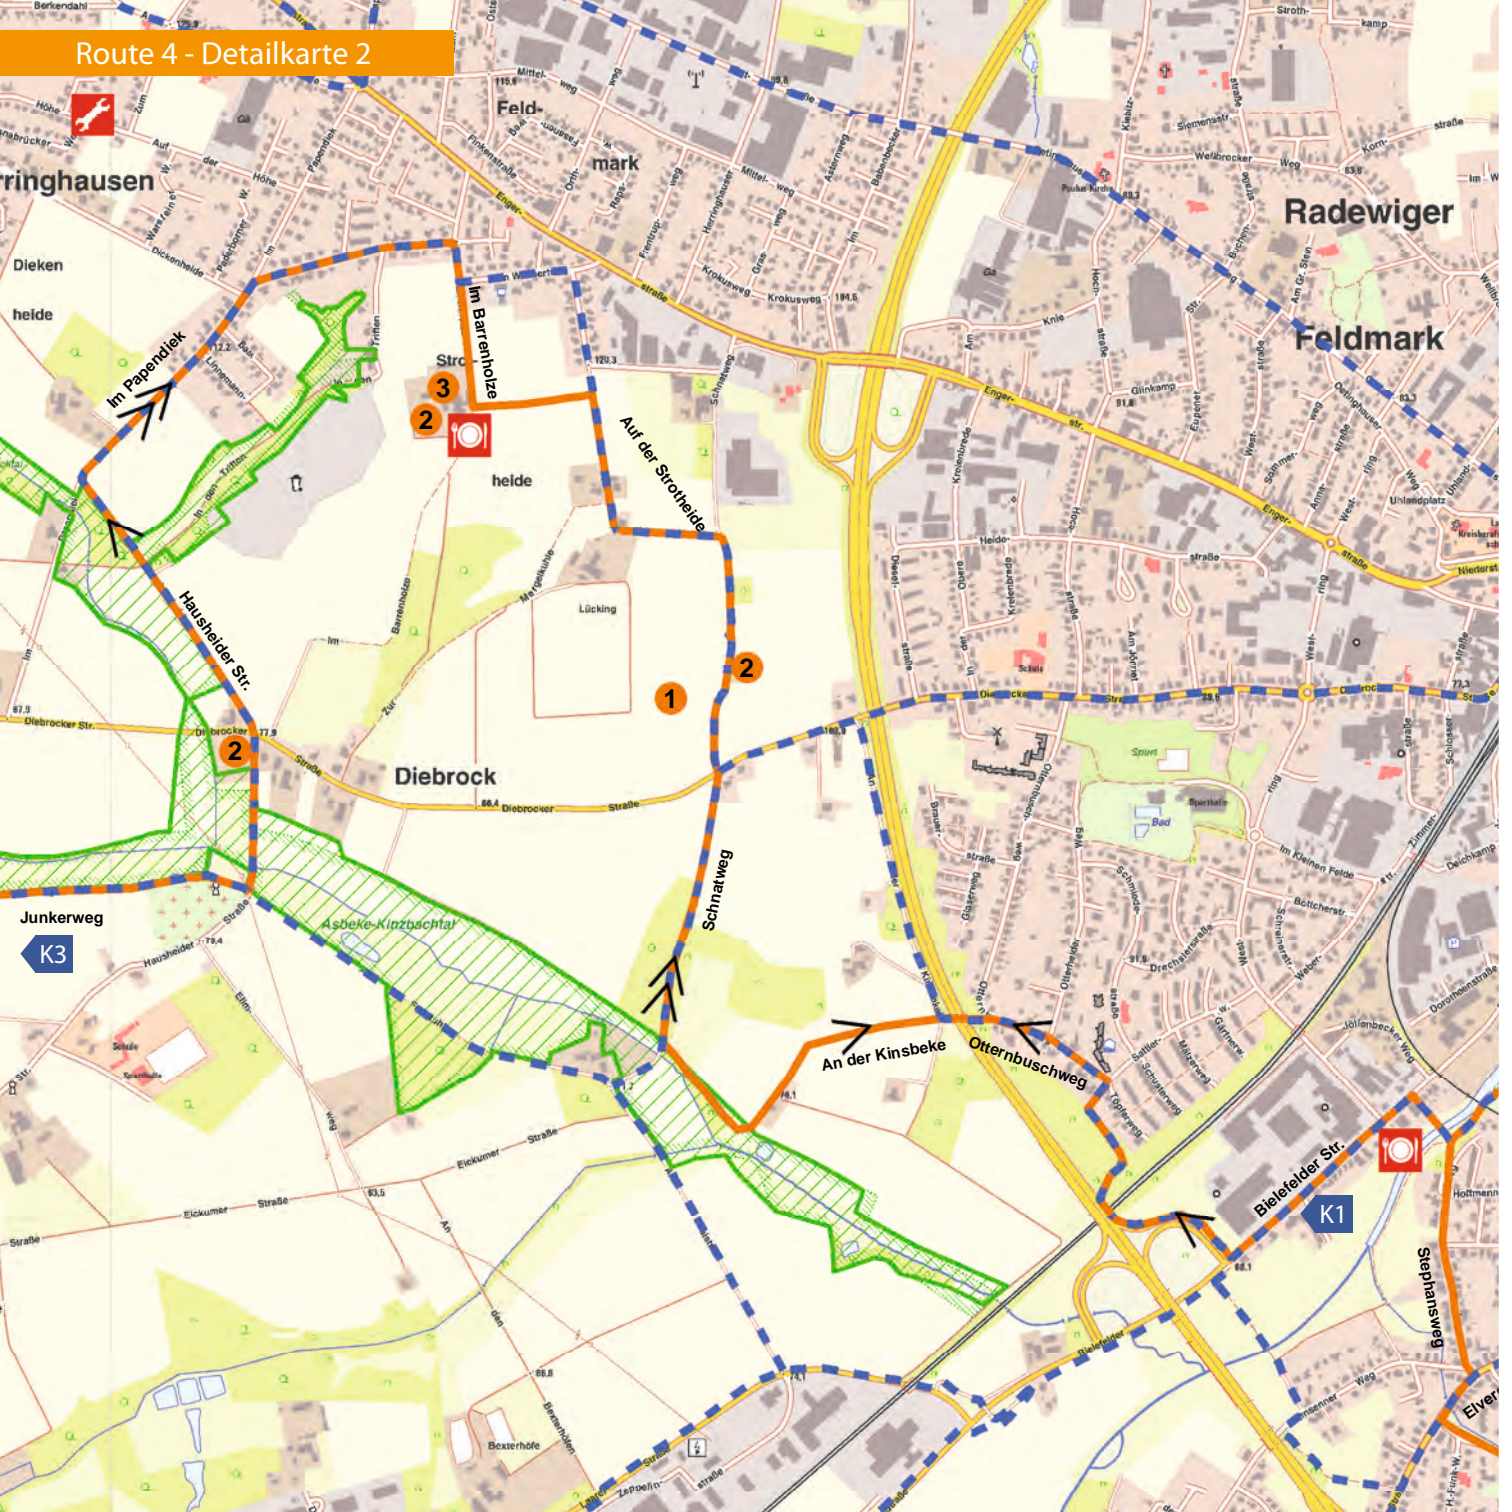

ROUTE 4: ACKERBAU UND VIEHZUCHT

Beschreibungen der Sehenswürdigkeiten im Buch auf den Seiten 62 – 69

HERFORD

Bf
V
R
SIZ

A
MARTA
B

E
Wilhelmsplatz
Grundschrift
Wilhelm-Oberhaus

F
G
Münsterkirch
platz
Schule

H
I
Münsterkirch
platz
Schule

J
K
St. Johannes Baptist

L
N
Bergedorferwall

M
O
St. Johannes Baptist

P
Alter Friedhof

Q
R
Alter Friedhof

S
T
Alter Friedhof

U
V
Alter Friedhof

W
X
Alter Friedhof

Y
Z
Alter Friedhof

AA
AB
Alter Friedhof

AC
AD
Alter Friedhof

AE
AF
Alter Friedhof

AG
AH
Alter Friedhof

AI
AJ
Alter Friedhof

AK
AL
Alter Friedhof

K2

K5

Route 4 - Detailkarte 2

Route 4 - Detailkarte 4

K3

K5

Lorenkamp

Hollide

In der Landwehr