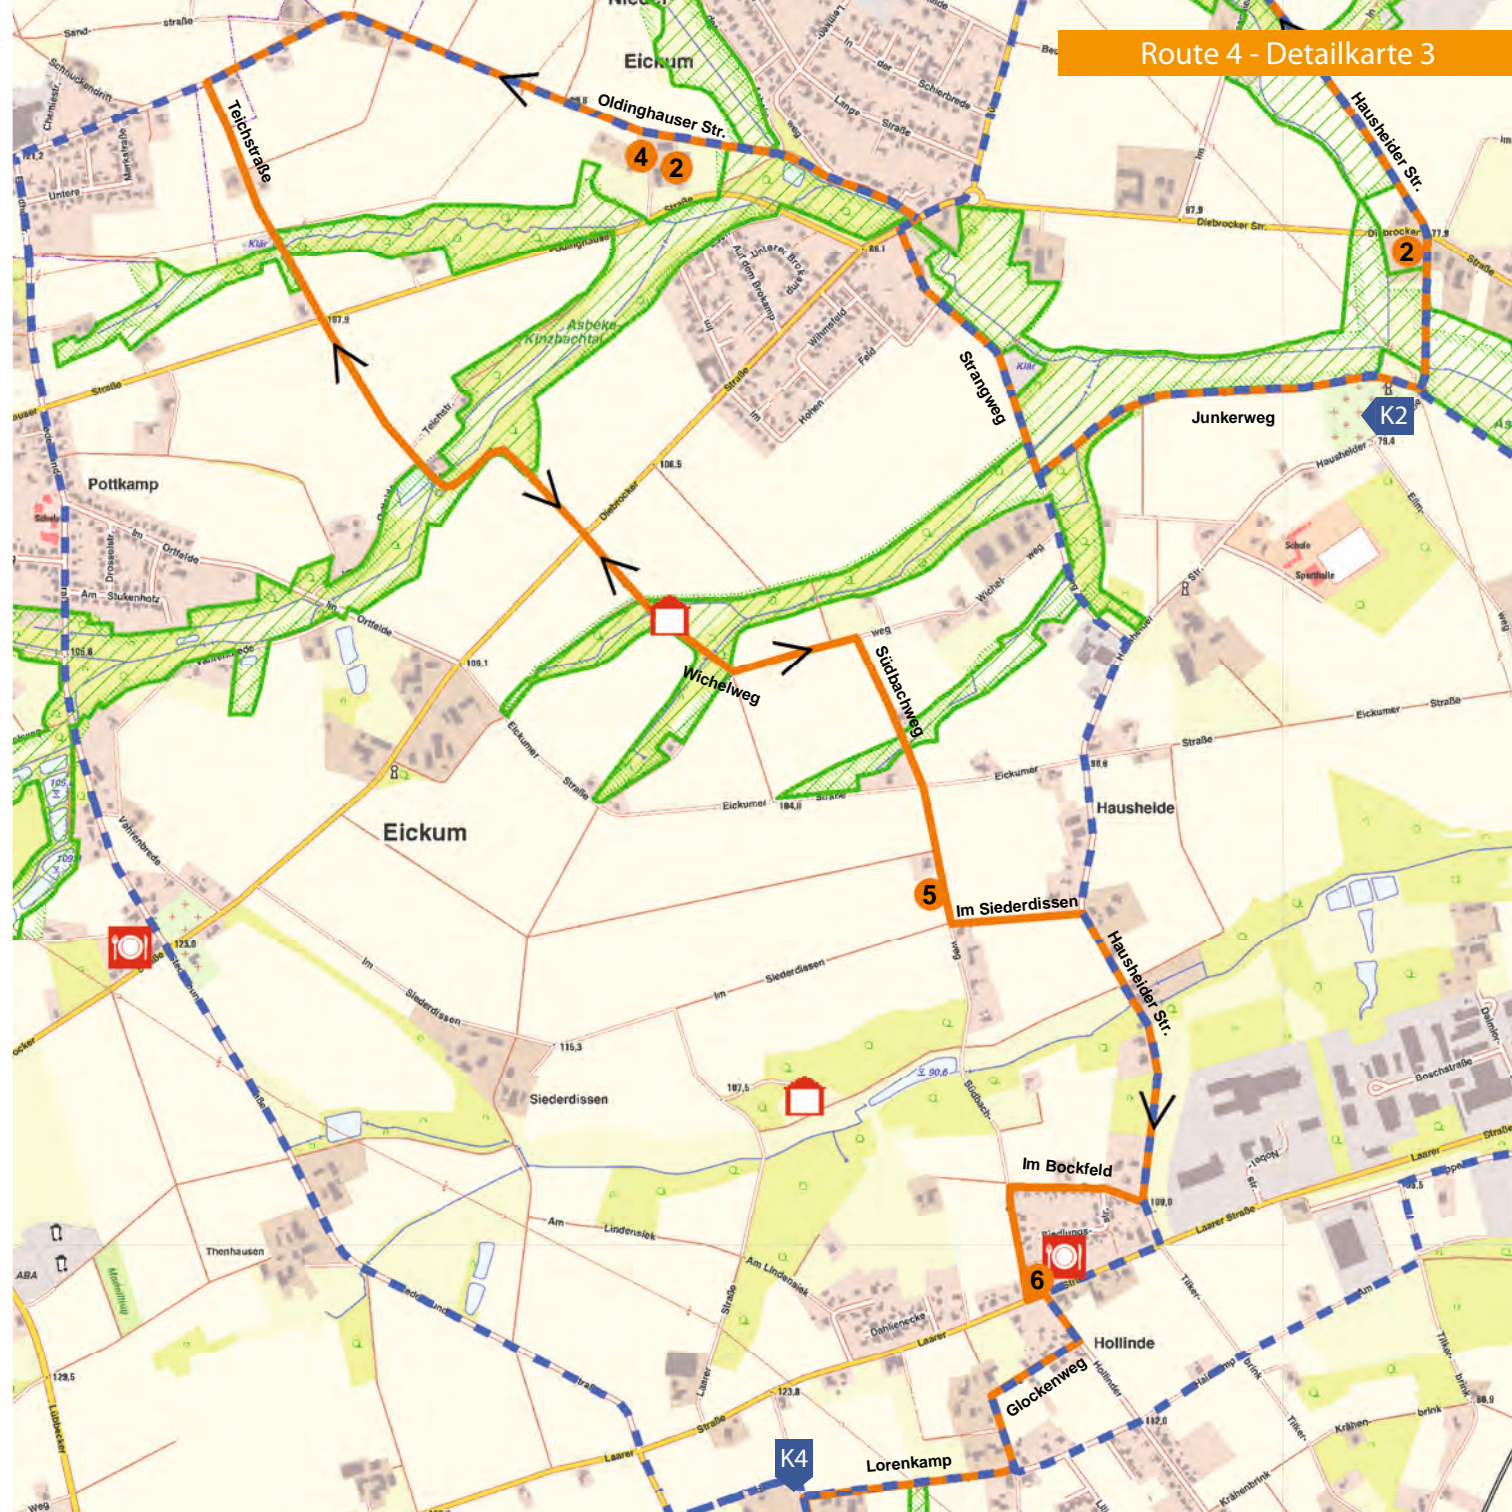

ROUTE 4: ACKERBAU UND VIEHZUCHT

Beschreibungen der Sehenswürdigkeiten im Buch auf den Seiten 62 – 69

HERFORD

Bf
V
R
SIZ

A
MARTA
B

E
Wilhelmsplatz
Grundschrift
Wilhelm-Oberhaus

F
G
Münsterkirch
platz
Schule

H
I
Münsterkirch
platz
Schule

J
K
St. Johannes Baptist

L
N
Bergedorferwall

M
O
St. Johannes Baptist

P
Alter Friedhof

Q
R
Alter Friedhof

S
T
Alter Friedhof

U
V
Alter Friedhof

W
X
Alter Friedhof

Y
Z
Alter Friedhof

AA
AB
Alter Friedhof

AC
AD
Alter Friedhof

AE
AF
Alter Friedhof

AG
AH
Alter Friedhof

AI
AJ
Alter Friedhof

AK
AL
Alter Friedhof

K2

K5

Route 4 - Detailkarte 2

Route 4 - Detailkarte 4

K3

K5

Lorenkamp

Hollide

In der Landwehr